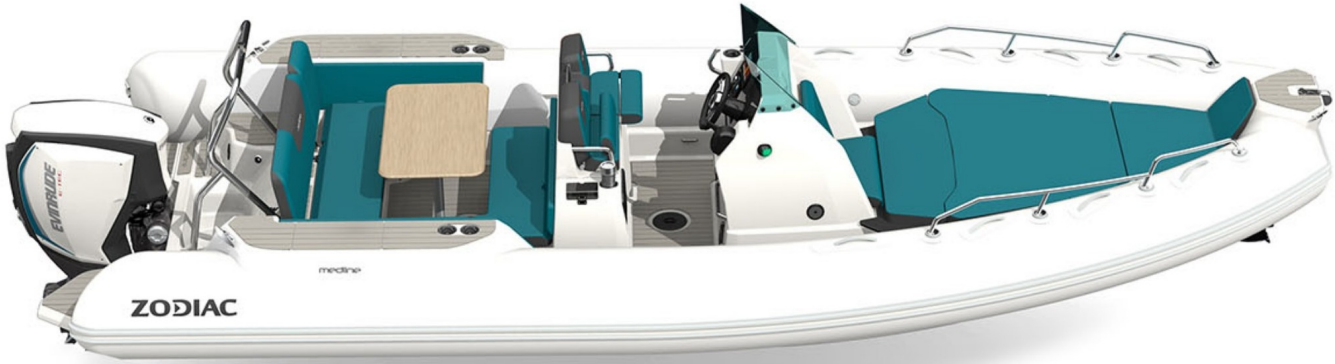

### Neu

Bis 5 Boote verlängert, die Medline-Bereich wurde neu gestaltet und durch absolute Priorität festlegen: einfache Bedienung an Land vor Anker, und auf dem Meer. Die Abmessungen und das Gewicht der einzelnen Modelle wurden optimiert ausgezeichnete Gewicht / Leistung um eine moderate Motor wählen und Manöver zu vereinfachen Entwicklung von Lagerung und Wasser.

#### TECHNISCHE DATEN

LÄNGE AUSSEN (m-ft)	7.34m -24'1"	ANZAHL DER WASSERDICHTEN LUFTKAMMERN	5
LÄNGE INNEN (m-ft)	6.16m -20'3"	SCHAFT	XL
BREITE AUSSEN (m-ft)	2.9m -9'6"	MAXIMALE ZULÄSSIGE LEISTUNG (PS)	300
BREITE INNEN (m-ft)	1.67m -5'6"	MOTOR - ZULÄSSIGES HÖCHSTGEWICHT (Kg-Lbs)	385 - 849
SCHLAUCHDURCHMESSER (m-ft)	0.6m -1'12"	""KATEGORIE "DESIGN""	B-C
GEWICHT (Kg-Lbs)	1150 - 2525	RUMPFLÄNGE (m - ft)	6.45m -21'2"
ANZAHL DER PASSAGIERE (KAT. C)	16	RUMPFBREITE (m - ft)	2.15m -7'1"
ANZAHL DER PASSAGIERE (KAT. B-C)	6	RUMPFHÖHE (m - ft)	2.2m -7'3"
ZULÄSSIGES HÖCHSTGEWICHT (KAT. C) (Kg-Lbs)	1730 - 3814	WINKEL DES RUMPFES	22°
ZULÄSSIGES HÖCHSTGEWICHT (KAT. B) (Kg-Lbs)	980 - 2167	TANK (L - Gal)	300L -80Gal

### STANDARDAUSSTATTUNG

**RUMPF & DECK:** 2 Badeplattformen mit Teleskopleiter (backbord), 2 Lenzventile, 3 große Staukästen, 4 Klampen, 6 Getränkehalter (4 St. auf den GFK-Wings und je 1St. auf Konsole und Bolster), Doppel-Sitz Bolster mit integrierter Küche, GFK-Wings mit EVA-Belag und Becherhaltern, Kippbare Konsole mit Stauraum, Selbstlenzendes Cockpit, 1 D-Ring am Bug.

#### RUMPF & DECK

Elektrische Ankerwinde