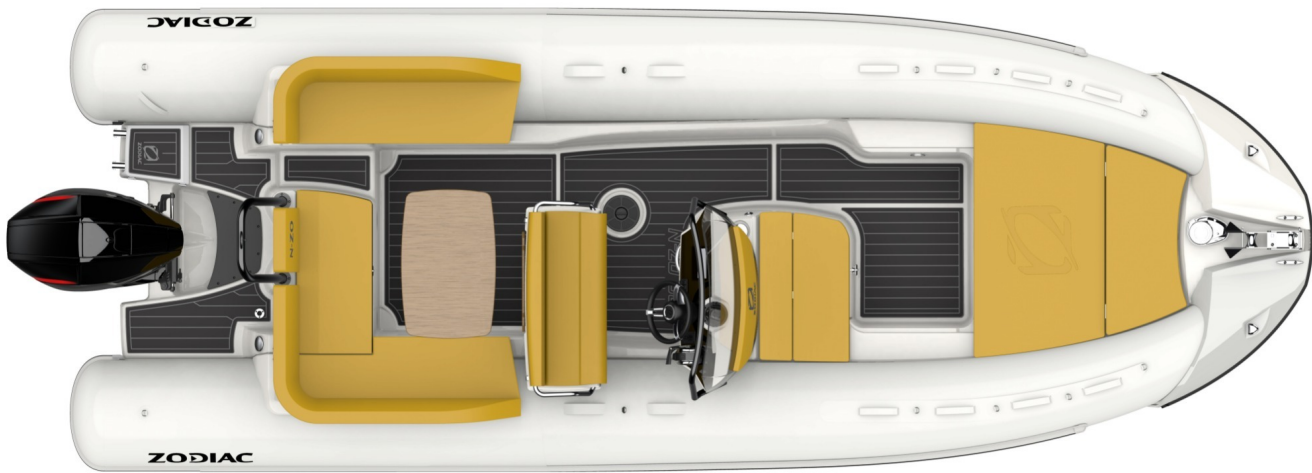

### KOMFORT

Die großzügige Höhe von der Freibord, geben, die die Dimension der Schwimmer und die Strukturspezifische Rumpf, verwandelt sich das Cockpit in einem "Kokon" für seine Passagiere.

### ERGONOMIE

Die neue N - ZO sind Sportboote, zu teilen. Den Komfort der Passagiere in der Navigation auf derzu verankern, wurde das Thema besondere Aufmerksamkeit: der Platz an Bord wurde optimiert. Die Entwicklung derDeckplan wurde entwickelt zur Erleichterung und Reisen an Bord zu sichern.

### TECHNISCHE DATEN

LÄNGE AUSSEN (m-ft)	6.8m -22'4"	SCHAFT	XL
LÄNGE INNEN (m-ft)	5.82m -19'1"	MAXIMALE ZULÄSSIGE LEISTUNG (PS)	300
BREITE AUSSEN (m-ft)	2.54m -8'4"	MOTOR - ZULÄSSIGES HÖCHSTGEWICHT (Kg-Lbs)	393 - 866.5
BREITE INNEN (m-ft)	1.3m -4'3"	RUMPFLÄNGE (m - ft)	6.52m -21'5"
SCHLAUCHDURCHMESSER (m-ft)	0.6m -2'0"	RUMPFBREITE (m - ft)	1.81m -5'11"
GEWICHT (Kg-Lbs)	950 - 2094	RUMPFHÖHE (m - ft)	2.03m -6'8"
ANZAHL DER PASSAGIERE (KAT. C)	14	WINKEL DES RUMPFES	22°
ZULÄSSIGES HÖCHSTGEWICHT (KAT. C) (Kg-Lbs)	1480 - 3262	TANK (L - Gal)	212L - 56Gal
ANZAHL DER WASSERDICHTEN LUFTKAMMERN	6		

### STANDARDAUSSTATTUNG

**RUMPF & DECK:** 4 Klampen, Badeplattformen mit Teleskopleiter, 1D-Ring am Bug.

Easy-Push-Ventile.

**KOMFORT:** 40L Duschset, Bolster-Datei, Hydraulische Lenkung, Post mit Stecker 12V gelehnt und Klapptisch, Sonnendeck vorne.