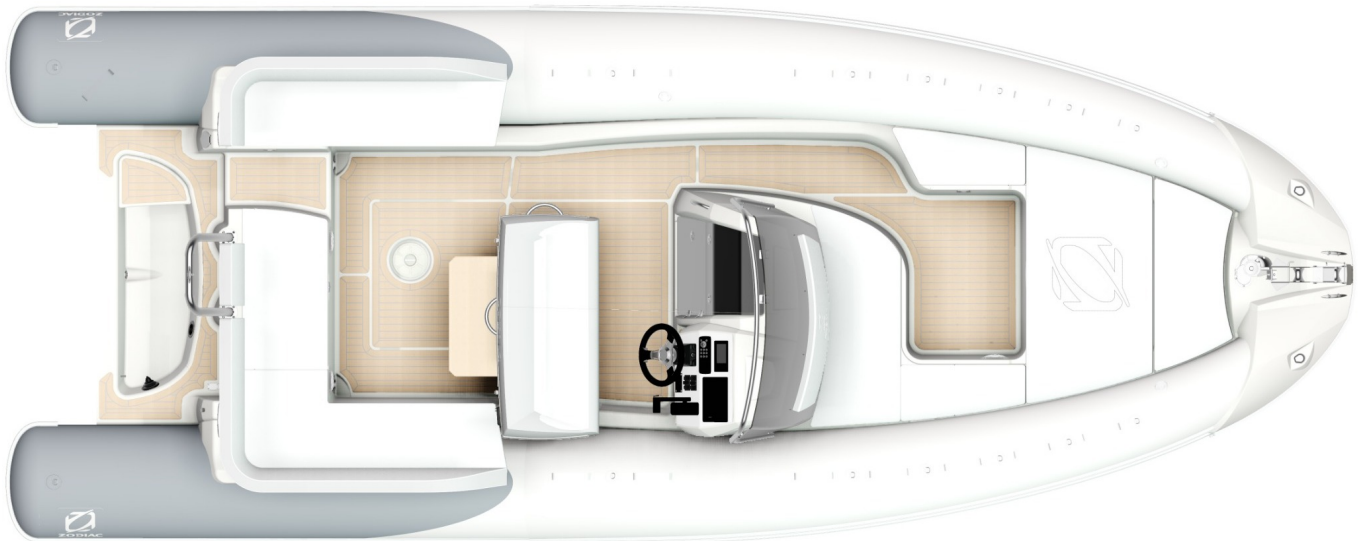

KOMFORT

Die großzügige Höhe von der Freibord, geben, die die Dimension der Schwimmer und die Struktur spezifische Rumpf, verwandelt sich das Cockpit in einem "Kokon" für seine Passagiere.

ERGONOMIE

Die neue N - ZO sind Sportboote, zu teilen. Den Komfort der Passagiere in der Navigation auf der zu verankern, wurde das Thema besondere Aufmerksamkeit: der Platz an Bord wurde optimiert. Die Entwicklung der Deckplan wurde entwickelt zur Erleichterung und Reisen an Bord zu sichern.

TECHNISCHE MERKMALE

AUßENLÄNGE	7,60 m	ANZAHL DER WASSERDICHTEN ABTEILUNGEN	6
BEWOHNBAREN LÄNGE	6,38 m	SHAFT	
BREITE AUßEN	3,04 m		1 x XXL - 2 x XL
ZAHNLÜCKE	1,70 m	MAXIMALE LEISTUNG ERLAUBT (PS)	
DURCHMESSER DES SCHWIMMERS	0,65 m		1 x 350 - 2 x 150
GEWICHT	1.530 kg	MAXIMALE MOTORGEWICHT	393 kg
ANZAHL DER PASSAGIERE (KATEGORIE B - C)	7 - 18	GEWICHT MOTOR MAXIMAL (2 X)	258 kg
AUTORISIERTEN MAXIMALLAST (KATEGORIE C)	2.080 kg	LÄNGE DES RUMPFES	7,05 m
AUTORISIERTEN MAXIMALLAST (KATEGORIE B)	1.250 kg	BREITE RUMPF	2,47 m
		RUMPF-HÖHE	2,23 m
		WINKEL DES RUMPFES	22°

VERSIONEN

N-ZO 760 Néo blanc/gris

AUSSTATTUNG STANDARD

RUMPF & DECK: 1 Bogen ring, 4 Festmacher Klampen, Brücke Autovideur Vakuum, Große Truhe, Integriertem Tank 300L, Rückseite Bad Plattformen mit Teleskop Leiter.

Elektrische Ankerwinde

Synthetischen Teak-deck

ANDERE

Druckanzeiger
Konsole Deckel Sunbrella Silber
Kotflügel
Rückenbezug Sunbrella Silber hinten
Sunbrella Silber Kropf Abdeckung
Turbomax 1000 L/min 12-Volt Kompressor